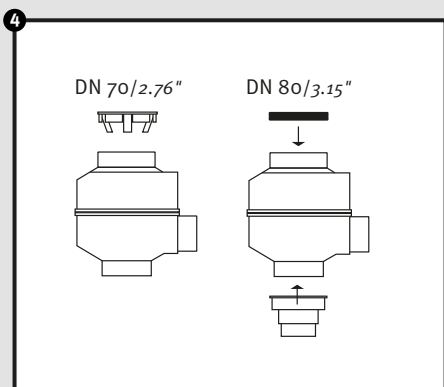

- DE** Regendieb
- FR** Collecteur Filtrant Regendieb
- EN** Regendieb
- ES** Filtro bajante gris simple
- IT** Sistema di riempimento automatico Regendieb

Montageanleitung  
 Notice d'installation  
 Installation Instruction  
 Instrucciones para montaje  
 Introduzione d'installazione