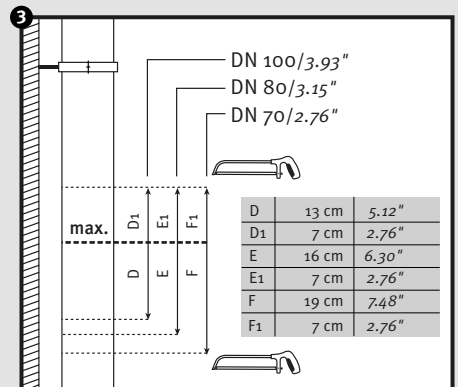

- DE** Regendieb
- FR** Collecteur Filtrant Regendieb
- EN** Regendieb
- ES** Filtro bajante gris simple
- IT** Sistema di riempimento automatico Regendieb

Montageanleitung  
 Notice d'installation  
 Installation Instruction  
 Instrucciones para montaje  
 Introduzione d'installazione