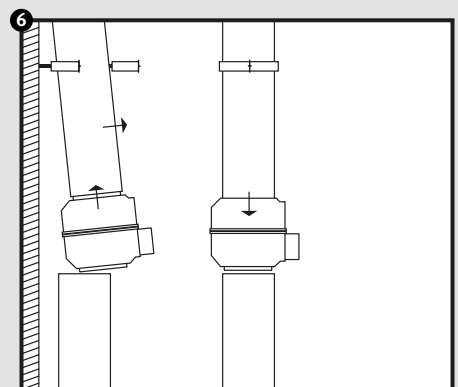

- DE** Regendieb
- FR** Collecteur Filtrant Regendieb
- EN** Regendieb
- ES** Filtro bajante gris simple
- IT** Sistema di riempimento automatico Regendieb

Montageanleitung  
 Notice d'installation  
 Installation Instruction  
 Instrucciones para montaje  
 Introduzione d'installazione